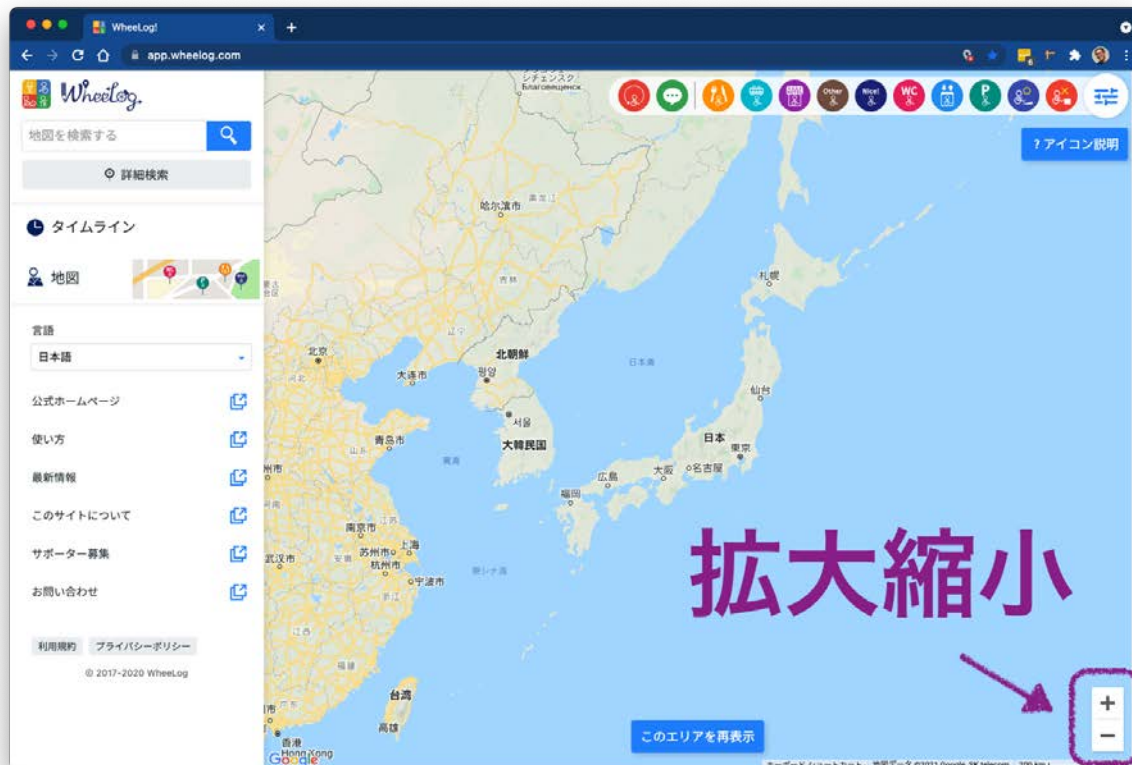

地図上のスポットの見方(Web版)

1、<https://app.wheelog.com/> にアクセスして「地図」をクリック

2、拡大縮小ボタンを使って、見たいエリアに移動

3、このエリアを再表示をクリックしてマップを表示

4、左のリスト、または地図上のスポットをクリック