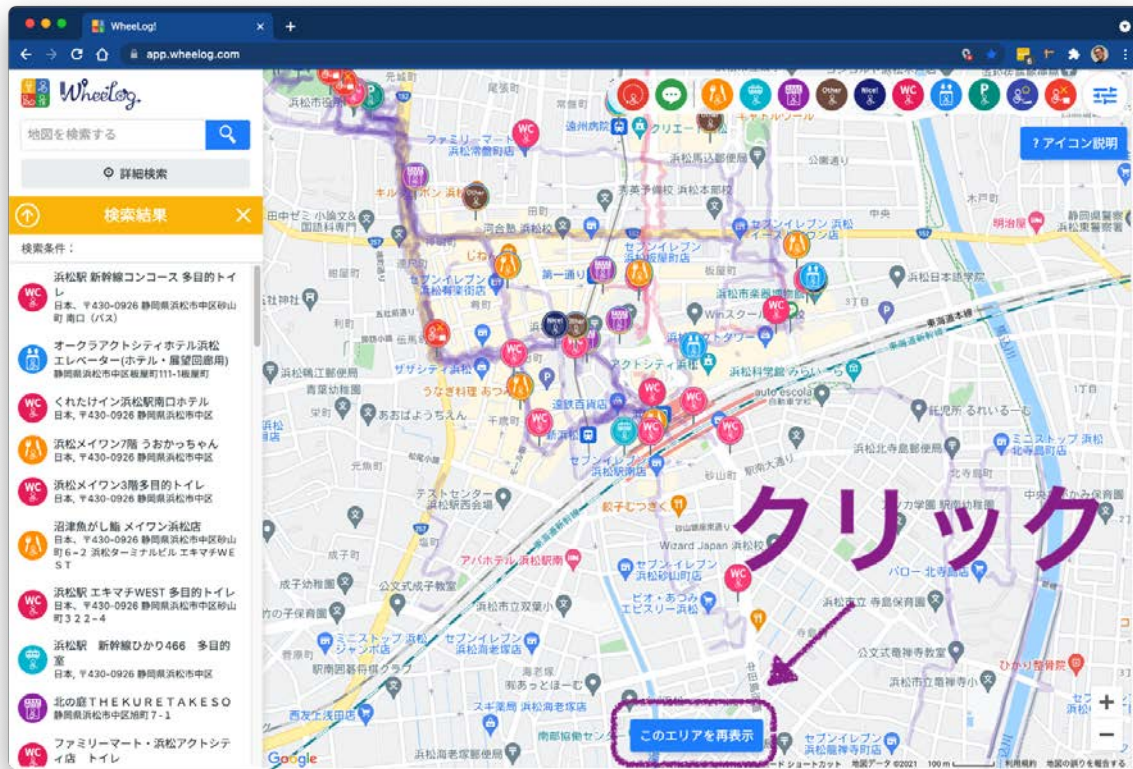

地図上のスポットの見方(Web版)

1、<https://app.wheelog.com/> にアクセスして「地図」をクリック

2、拡大縮小ボタンを使って、見たいエリアに移動

3、このエリアを再表示をクリックしてマップを表示

4、左のリスト、または地図上のスポットをクリック