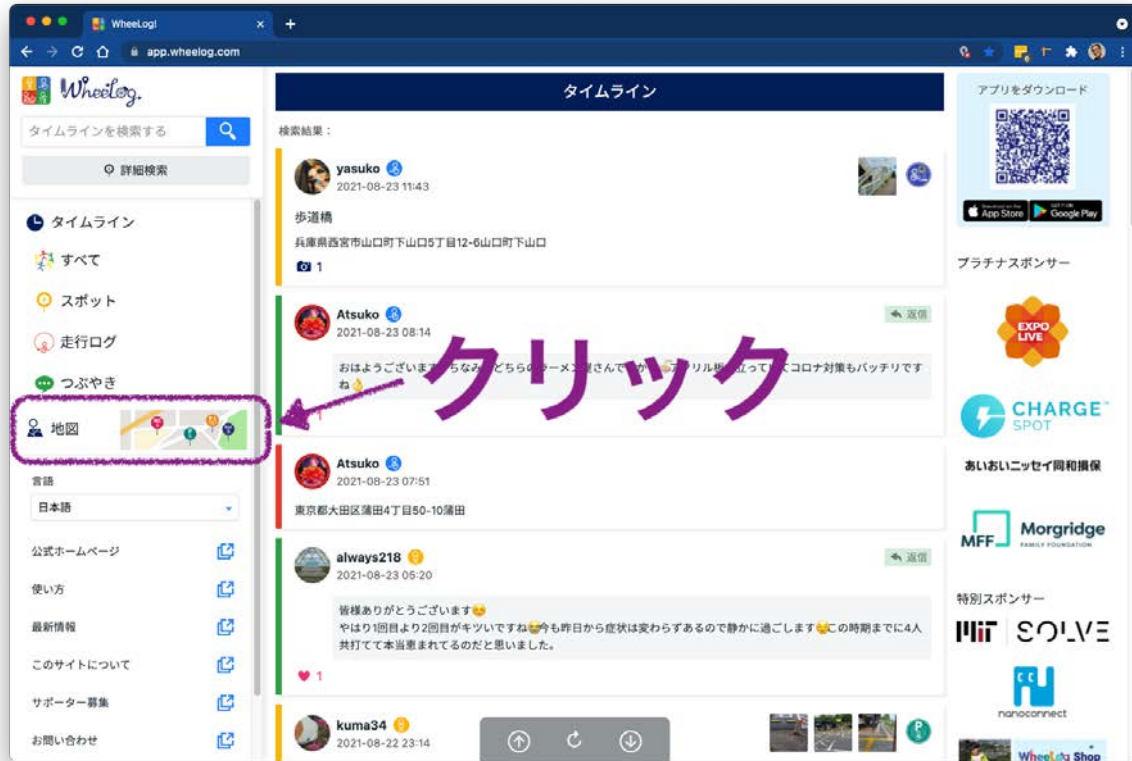

地図上のスポットの見方(Web版)

1、<https://app.wheelog.com/> にアクセスして「地図」をクリック

2、拡大縮小ボタンを使って、見たいエリアに移動

3、このエリアを再表示をクリックしてマップを表示

4、左のリスト、または地図上のスポットをクリック